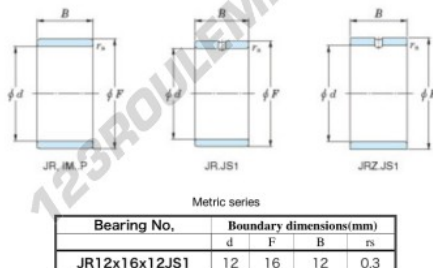

## Bague intérieure JR12X16X12JS1-JTEKT - JR12X16X12JS1-JTEKT

<https://www.123roulement.be/roulement-palier/roulement-aiguilles/bague-interieure/jr12x16x12js1-jtekt>

Boundary dimensions

### CARACTÉRISTIQUES PRODUIT

Marque	JTEKT
N° Ean13	3616060798947
Diam. intérieur	12 mm
Diam. extérieur	16 mm
Epaisseur	12 mm
Type	JR...JS1
Conditionnement	1

[contact@123roulement.be](mailto:contact@123roulement.be)