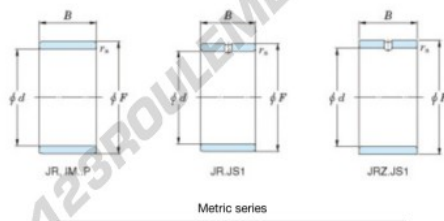

Bague intérieure JR12X15X18.50-JTEKT - JR12X15X18.50-JTEKT

<https://www.123roulement.be/roulement-palier/roulement-aiguilles/bague-interieure/jr12x15x18.50-jtekt>

Boundary dimensions

Bearing No.	Boundary dimensions(mm)			
	d	F	B	rs
JR12x15x18,5	12	15	18,5	0,3

CARACTÉRISTIQUES PRODUIT

Marque	JTEKT
N° Ean13	3616060796936
Diam. intérieur	12 mm
Diam. extérieur	15 mm
Epaisseur	18.5 mm
Type	JR
Conditionnement	1

contact@123roulement.be

02 808 18 02

CRT4 de Lesquin 60 Rue Du Haut De Sainghin 59273 Fretin FRANCE