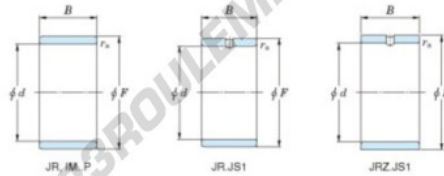

## Bague intérieure JR12X15X16-JTEKT - JR12X15X16-JTEKT

<https://www.123roulement.be/roulement-palier/roulement-aiguilles/bague-interieure/jr12x15x16-jtekt>

Boundary dimensions

Metric series

Bearing No.	Boundary dimensions(mm)			
	d	F	B	rs
JR12x15x16	12	15	16	0.3

## CARACTÉRISTIQUES PRODUIT

Marque	JTEKT
N° Ean13	3616060796912
Diam. intérieur	12 mm
Diam. extérieur	15 mm
Epaisseur	16 mm
Type	JR
Conditionnement	1

[contact@123roulement.be](mailto:contact@123roulement.be)