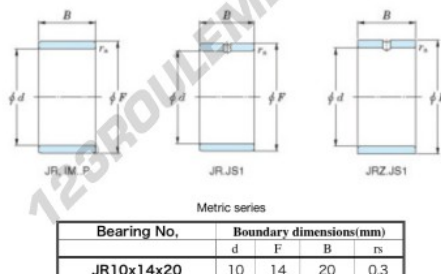

Bague intérieure JR10X14X20-JTEKT - JR10X14X20-JTEKT

<https://www.123roulement.be/roulement-palier/roulement-aiguilles/bague-interieure/jr10x14x20-jtekt>

Boundary dimensions

CARACTÉRISTIQUES PRODUIT

Marque	JTEKT
N° Ean13	3616060796882
Diam. intérieur	10 mm
Diam. extérieur	14 mm
Epaisseur	20 mm
Type	JR
Conditionnement	1