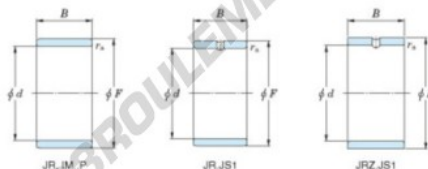

## Bague intérieure JR10X14X16-JTEKT - JR10X14X16-JTEKT

<https://www.123roulement.be/roulement-palier/roulement-aiguilles/bague-interieure/jr10x14x16-jtekt>

Boundary dimensions

Metric series

Bearing No.	Boundary dimensions(mm)			
	d	F	B	rs
JR10x14x16	10	14	16	0.3

## CARACTÉRISTIQUES PRODUIT

Marque	JTEKT
N° Ean13	3616060796875
Diam. intérieur	10 mm
Diam. extérieur	14 mm
Epaisseur	16 mm
Type	JR
Conditionnement	1

[contact@123roulement.be](mailto:contact@123roulement.be)