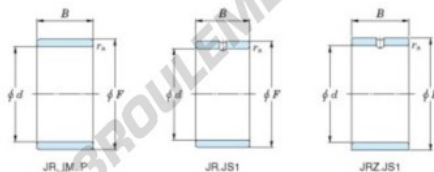

Bague intérieure JRZ10X14X14JS1-JTEKT - JRZ10X14X14JS1-JTEKT

<https://www.123roulement.be/roulement-palier/roulement-aiguilles/bague-interieure/jrz10x14x14js1-jtekt>

Boundary dimensions

Metric series

Bearing No.	Boundary dimensions(mm)			
	d	F	B	rs
JRZ10x14x14JS1	10	14	14	0,3

CARACTÉRISTIQUES PRODUIT

Marque	JTEKT
N° Ean13	3616060796868
Diam. intérieur	10 mm
Diam. extérieur	14 mm
Epaisseur	14 mm
Type	JR...JS1
Conditionnement	1

contact@123roulement.be

02 808 18 02

CRT4 de Lesquin 60 Rue Du Haut De Sainghin 59273 Fretin FRANCE