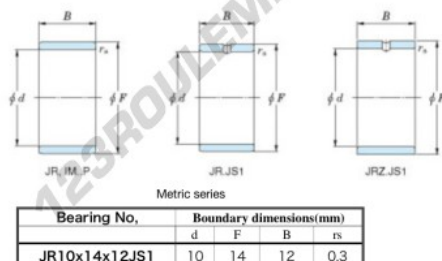

## Bague intérieure JR10X14X12JS1-JTEKT - JR10X14X12JS1-JTEKT

<https://www.123roulement.be/roulement-palier/roulement-aiguilles/bague-interieure/jr10x14x12js1-jtekt>

Boundary dimensions

### CARACTÉRISTIQUES PRODUIT

Marque	JTEKT
N° Ean13	3616060796844
Diam. intérieur	10 mm
Diam. extérieur	14 mm
Epaisseur	12 mm
Type	JR...JS1
Conditionnement	1

[contact@123roulement.be](mailto:contact@123roulement.be)