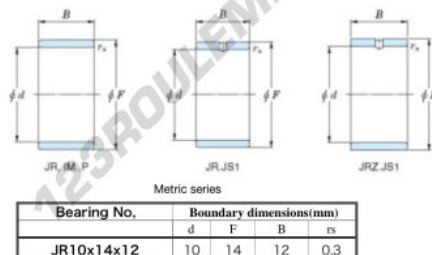

Bague intérieure JR10X14X12-JTEKT - JR10X14X12-JTEKT

<https://www.123roulement.be/roulement-palier/roulement-aiguilles/bague-interieure/jr10x14x12-jtekt>

Boundary dimensions

CARACTÉRISTIQUES PRODUIT

Marque	JTEKT
N° Ean13	3616060796837
Diam. intérieur	10 mm
Diam. intérieur	0.394" inch
Diam. extérieur	14 mm
Diam. extérieur	0.551" inch
Epaisseur	12 mm
Epaisseur	0.472" inch
Type	JR
Conditionnement	1