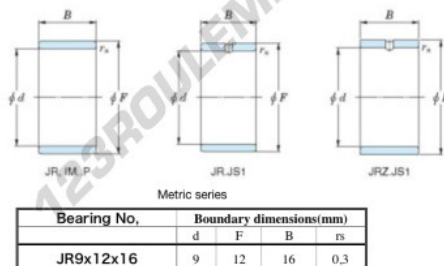

## Bague intérieure JR9X12X16-JTEKT - JR9X12X16-JTEKT

<https://www.123roulement.be/roulement-palier/roulement-aiguilles/bague-interieure/jr9x12x16-jtekt>

Boundary dimensions

## CARACTÉRISTIQUES PRODUIT

Marque	JTEKT
N° Ean13	3616060796806
Diam. intérieur	9 mm
Diam. extérieur	12 mm
Epaisseur	16 mm
Type	JR
Conditionnement	1

[contact@123roulement.be](mailto:contact@123roulement.be)