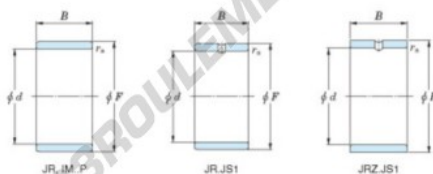

Bague intérieure IM-8-12-16-P-JTEKT - IM-8-12-16-P-JTEKT

<https://www.123roulement.be/roulement-palier/roulement-aiguilles/bague-interieure/im-8-12-16-p-jtekt>

Boundary dimensions

Metric series

Bearing No.	Boundary dimensions(mm)			
	d	F	B	rs
IM 8 12 16 P	8	12	16	0,3

CARACTÉRISTIQUES PRODUIT

Marque	JTEKT
N° Ean13	3616060796783
Diam. intérieur	8 mm
Diam. extérieur	12 mm
Epaisseur	16 mm
Type	IM...P
Conditionnement	1

contact@123roulement.be

02 808 18 02

CRT4 de Lesquin 60 Rue Du Haut De Sainghin 59273 Fretin FRANCE