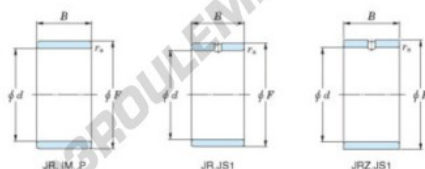

Bague intérieure JR8X12X10-JTEKT - JR8X12X10-JTEKT

<https://www.123roulement.be/roulement-palier/roulement-aiguilles/bague-interieure/jr8x12x10-jtekt>

Boundary dimensions

Metric series

Bearing No.	Boundary dimensions(mm)			
	d	F	B	rs
JR8x12x10	8	12	10	0,3

CARACTÉRISTIQUES PRODUIT

Marque	JTEKT
N° Ean13	3616060796721
Diam. intérieur	8 mm
Diam. extérieur	12 mm
Epaisseur	10 mm
Type	JR
Conditionnement	1

contact@123roulement.be

02 808 18 02

CRT4 de Lesquin 60 Rue Du Haut De Sainghin 59273 Fretin FRANCE