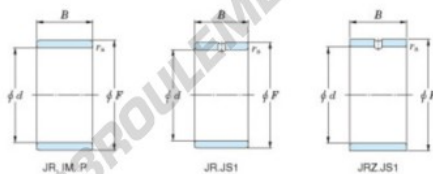

Bague intérieure JR7X10X16-JTEKT - JR7X10X16-JTEKT

<https://www.123roulement.be/roulement-palier/roulement-aiguilles/bague-interieure/jr7x10x16-jtekt>

Boundary dimensions

Metric series

Bearing No.	Boundary dimensions(mm)			
	d	F	B	rs
JR7x10x16	7	10	16	0,3

CARACTÉRISTIQUES PRODUIT

Marque	JTEKT
N° Ean13	3616060796714
Diam. intérieur	7 mm
Diam. extérieur	10 mm
Epaisseur	16 mm
Type	JR
Conditionnement	1

contact@123roulement.be

02 808 18 02

CRT4 de Lesquin 60 Rue Du Haut De Sainghin 59273 Fretin FRANCE