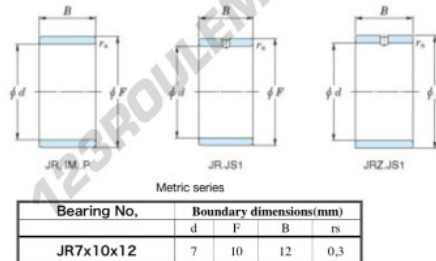

## Bague intérieure JR7X10X12-JTEKT - JR7X10X12-JTEKT

<https://www.123roulement.be/roulement-palier/roulement-aiguilles/bague-interieure/jr7x10x12-jtekt>

Boundary dimensions

## CARACTÉRISTIQUES PRODUIT

Marque	JTEKT
N° Ean13	3616060796707
Diam. intérieur	7 mm
Diam. intérieur	0.276" inch
Diam. extérieur	10 mm
Diam. extérieur	0.394" inch
Epaisseur	12 mm
Epaisseur	0.472" inch
Type	JR
Conditionnement	1