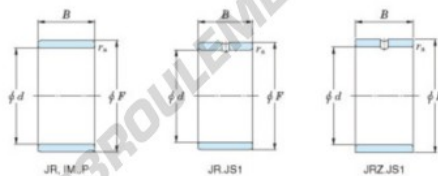

## Bague intérieure JR6X10X10JS1-JTEKT - JR6X10X10JS1-JTEKT

<https://www.123roulement.be/roulement-palier/roulement-aiguilles/bague-interieure/jr6x10x10js1-jtekt>

Boundary dimensions

Metric series

| Bearing No. | Boundary dimensions(mm) |    |    |     |
|-------------|-------------------------|----|----|-----|
|             | d                       | F  | B  | rs  |
| JR6x10x10   | 6                       | 10 | 10 | 0,3 |

## CARACTÉRISTIQUES PRODUIT

|                 |               |
|-----------------|---------------|
| Marque          | JTEKT         |
| N° Ean13        | 3616060796660 |
| Diam. intérieur | 6 mm          |
| Diam. extérieur | 10 mm         |
| Epaisseur       | 10 mm         |
| Type            | JR            |
| Conditionnement | 1             |