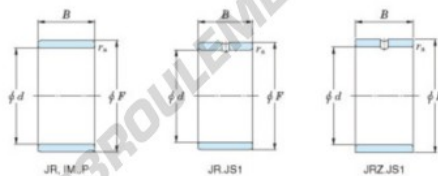

Bague intérieure JR6X10X10-JTEKT - JR6X10X10-JTEKT

<https://www.123roulement.be/roulement-palier/roulement-aiguilles/bague-interieure/jr6x10x10-jtekt>

Boundary dimensions

Metric series

Bearing No.	Boundary dimensions(mm)			
	d	F	B	rs
JR6x10x10	6	10	10	0,3

CARACTÉRISTIQUES PRODUIT

Marque	JTEKT
N° Ean13	3616060796653
Diam. intérieur	6 mm
Diam. extérieur	10 mm
Epaisseur	10 mm
Type	JR
Conditionnement	1

contact@123roulement.be

02 808 18 02

CRT4 de Lesquin 60 Rue Du Haut De Sainghin 59273 Fretin FRANCE