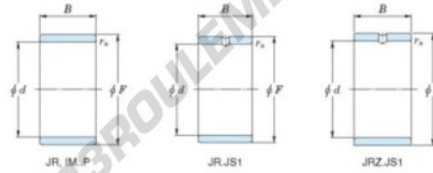

Bague intérieure JR6X9X16-JTEKT - JR6X9X16-JTEKT

<https://www.123roulement.be/roulement-palier/roulement-aiguilles/bague-interieure/jr6x9x16-jtekt>

Boundary dimensions

Metric series

Bearing No.	Boundary dimensions(mm)			
	d	F	B	rs
JR6x9x16	6	9	16	0,3

CARACTÉRISTIQUES PRODUIT

Marque	JTEKT
N° Ean13	3616060796646
Diam. intérieur	6 mm
Diam. extérieur	9 mm
Epaisseur	16 mm
Type	JR
Conditionnement	1

contact@123roulement.be

02 808 18 02

CRT4 de Lesquin 60 Rue Du Haut De Sainghin 59273 Fretin FRANCE