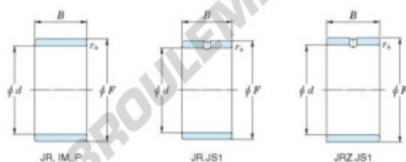

Bague intérieure JR6X9X8JS1-JTEKT - JR6X9X8JS1-JTEKT

<https://www.123roulement.be/roulement-palier/roulement-aiguilles/bague-interieure/jr6x9x8js1-jtekt>

Boundary dimensions

Bearing No.	Boundary dimensions(mm)			
	d	F	B	rs
JR6x9x8JS1	6	9	8	0,3

CARACTÉRISTIQUES PRODUIT

Marque	JTEKT
N° Ean13	3616060796622
Diam. intérieur	6 mm
Diam. extérieur	9 mm
Epaisseur	8 mm
Type	JR...JS1
Conditionnement	1

contact@123roulement.be

02 808 18 02

CRT4 de Lesquin 60 Rue Du Haut De Sainghin 59273 Fretin FRANCE