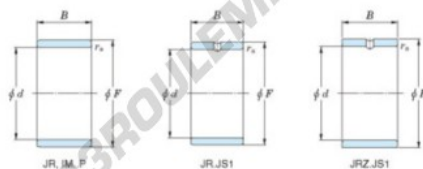

Bague intérieure JR5X8X16-JTEKT - JR5X8X16-JTEKT

<https://www.123roulement.be/roulement-palier/roulement-aiguilles/bague-interieure/jr5x8x16-jtekt>

Boundary dimensions

Metric series

Bearing No.	Boundary dimensions(mm)			
	d	F	B	rs
JR5x8x16	5	8	16	0,3

CARACTÉRISTIQUES PRODUIT

Marque	JTEKT
N° Ean13	3616060796615
Diam. intérieur	5 mm
Diam. extérieur	8 mm
Epaisseur	16 mm
Type	JR
Conditionnement	1

contact@123roulement.be

02 808 18 02

CRT4 de Lesquin 60 Rue Du Haut De Sainghin 59273 Fretin FRANCE