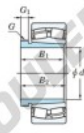

## Roulement à rotules sur rouleaux 23996RK-AH3996-JTEKT - 23996RK-AH3996-JTEKT

<https://www.123roulement.be/roulement-palier/roulement-rouleaux/rotules/23996rk-ah3996-jtekt>

Boundary dimensions

Bearing No.	Boundary dimensions(mm)				Basic load ratings(kN)		Limiting speeds(r/min)	
	d1	d2	B	B1	C	C0	Cr	Ca
23996RK-AH3996	460	650	128	5	3290	6130	350	450

### CARACTÉRISTIQUES PRODUIT

Marque	JTEKT
N° Ean13	3616060796479
Diam. intérieur	460 mm
Diam. extérieur	650 mm
Epaisseur	128 mm
Vitesse limite	350 rpm
Charge dynamique	3290 kN
Charge statique	6130 kN
Conditionnement	1