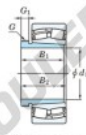

## Roulement à rotules sur rouleaux 23292RK-AHX3292-JTEKT - 23292RK-AHX3292-JTEKT

<https://www.123roulement.be/roulement-palier/roulement-rouleaux/rotules/23292rk-ahx3292-jtekt>

Boundary dimensions

Bearing No.	d1	d2	B1	B2	d3	Basic load ratings(kN)	Limiting speeds(rpm)
23292RK-AHX3292	440	830	296	7.5		9520	13700

### CARACTÉRISTIQUES PRODUIT

Marque	JTEKT
N° Ean13	3616060796455
Diam. intérieur	440 mm
Diam. extérieur	830 mm
Epaisseur	296 mm
Vitesse limite	270 rpm
Charge dynamique	9520 kN
Charge statique	13700 kN
Conditionnement	1