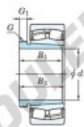

Roulement à rotules sur rouleaux 23088RHAK-AHX3088-JTEKT - 23088RHAK-AHX3088-JTEKT

<https://www.123roulement.be/roulement-palier/roulement-rouleaux/rotules/23088rhak-ahx3088-jtekt>

Boundary dimensions

CARACTÉRISTIQUES PRODUIT

Marque	JTEKT
N° Ean13	3616060796363
Diam. intérieur	420 mm
Diam. extérieur	650 mm
Epaisseur	157 mm
Vitesse limite	370 rpm
Charge dynamique	4230 kN
Charge statique	6910 kN
Conditionnement	1

contact@123roulement.be

02 808 18 02

CRT4 de Lesquin 60 Rue Du Haut De Sainghin 59273 Fretin FRANCE