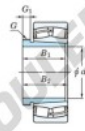

Roulement à rotules sur rouleaux 23072RHAK-AH3072-JTEKT - 23072RHAK-AH3072-JTEKT

<https://www.123roulement.be/roulement-palier/roulement-rouleaux/rotules/23072rhak-ah3072-jtekt>

Boundary dimensions

CARACTÉRISTIQUES PRODUIT

Marque	JTEKT
N° Ean13	3616060796226
Diam. intérieur	340 mm
Diam. extérieur	540 mm
Epaisseur	134 mm
Vitesse limite	500 rpm
Charge dynamique	3040 kN
Charge statique	4770 kN
Conditionnement	1

contact@123roulement.be

02 808 18 02

CRT4 de Lesquin 60 Rue Du Haut De Sainghin 59273 Fretin FRANCE