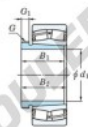

Roulement à rotules sur rouleaux 23068RK-AH3068-JTEKT - 23068RK-AH3068-JTEKT

<https://www.123roulement.be/roulement-palier/roulement-rouleaux/rotules/23068rk-ah3068-jtekt>

Boundary dimensions

CARACTÉRISTIQUES PRODUIT

Marque	JTEKT
N° Ean13	3616060796110
Diam. intérieur	320 mm
Diam. extérieur	520 mm
Epaisseur	133 mm
Vitesse limite	530 rpm
Charge dynamique	2670 kN
Charge statique	4330 kN
Conditionnement	1

contact@123roulement.be

02 808 18 02

CRT4 de Lesquin 60 Rue Du Haut De Sainghin 59273 Fretin FRANCE