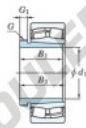

Roulement à rotules sur rouleaux 22260RHAK-AH2260-JTEKT - 22260RHAK-AH2260-JTEKT

<https://www.123roulement.be/roulement-palier/roulement-rouleaux/rotules/22260rhak-ah2260-jtekt>

Boundary dimensions

CARACTÉRISTIQUES PRODUIT

Marque	JTEKT
N° Ean13	3616060794727
Diam. intérieur	280 mm
Diam. extérieur	540 mm
Epaisseur	140 mm
Vitesse limite	550 rpm
Charge dynamique	3320 kN
Charge statique	4360 kN
Conditionnement	1

contact@123roulement.be

02 808 18 02

CRT4 de Lesquin 60 Rue Du Haut De Sainghin 59273 Fretin FRANCE