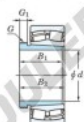

Roulement à rotules sur rouleaux 24156RHAK-AH24156-JTEKT - 24156RHAK-AH24156-JTEKT

<https://www.123roulement.be/roulement-palier/roulement-rouleaux/rotules/24156rhak-ah24156-jtekt>

Boundary dimensions

CARACTÉRISTIQUES PRODUIT

Marque	JTEKT
N° Ean13	3616060794550
Diam. intérieur	260 mm
Diam. extérieur	460 mm
Epaisseur	180 mm
Vitesse limite	660 rpm
Charge dynamique	3320 kN
Charge statique	5240 kN
Conditionnement	1

contact@123roulement.be

02 808 18 02

CRT4 de Lesquin 60 Rue Du Haut De Sainghin 59273 Fretin FRANCE