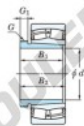

Roulement à rotules sur rouleaux
22352RHAK-AH2352-JTEKT - 22352RHAK-AH2352-JTEKT
<https://www.123roulement.be/roulement-palier/roulement-rouleaux/rotules/22352rhak-ah2352-jtekt>

Boundary dimensions

CARACTÉRISTIQUES PRODUIT

Marque	JTEKT
N° Ean13	3616060794475
Diam. intérieur	240 mm
Diam. extérieur	540 mm
Epaisseur	165 mm
Vitesse limite	580 rpm
Charge dynamique	3900 kN
Charge statique	4620 kN
Conditionnement	1

contact@123roulement.be

02 808 18 02

CRT4 de Lesquin 60 Rue Du Haut De Sainghin 59273 Fretin FRANCE