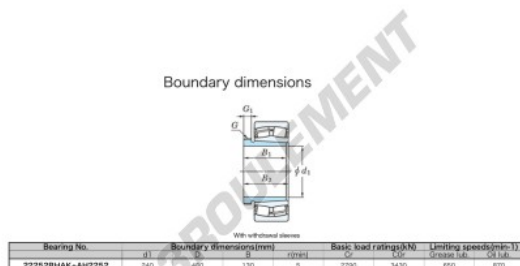

Roulement à rotules sur rouleaux
22252RHAK-AH2252-JTEKT - 22252RHAK-AH2252-JTEKT
<https://www.123roulement.be/roulement-palier/roulement-rouleaux/rotules/22252rhak-ah2252-jtekt>

CARACTÉRISTIQUES PRODUIT

Marque	JTEKT
N° Ean13	3616060794420
Diam. intérieur	240 mm
Diam. intérieur	9.449" inch
Diam. extérieur	480 mm
Diam. extérieur	18.898" inch
Epaisseur	130 mm
Epaisseur	5.118" inch
Vitesse limite	650 rpm
Charge dynamique	2790 kN
Charge statique	3430 kN
Conditionnement	1

contact@123roulement.be

02 808 18 02

CRT4 de Lesquin 60 Rue Du Haut De Sainghin 59273 Fretin FRANCE