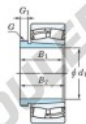

Roulement à rotules sur rouleaux 24152RRK30-AH24152-JTEKT - 24152RRK30-AH24152-JTEKT

<https://www.123roulement.be/roulement-palier/roulement-rouleaux/rotules/24152rrk30-ah24152-jtekt>

Boundary dimensions

CARACTÉRISTIQUES PRODUIT

Marque	JTEKT
N° Ean13	3616060794413
Diam. intérieur	240 mm
Diam. extérieur	440 mm
Epaisseur	180 mm
Vitesse limite	720 rpm
Charge dynamique	3250 kN
Charge statique	4700 kN
Conditionnement	1

contact@123roulement.be

02 808 18 02

CRT4 de Lesquin 60 Rue Du Haut De Sainghin 59273 Fretin FRANCE