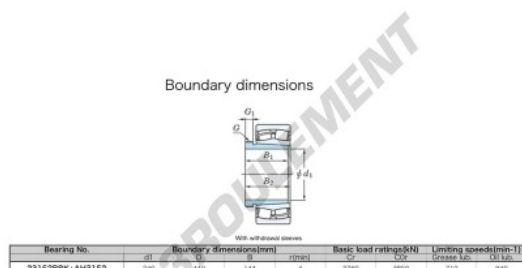

Roulement à rotules sur rouleaux 23152RRK30-AH3152-JTEKT - 23152RRK30-AH3152-JTEKT

<https://www.123roulement.be/roulement-palier/roulement-rouleaux/rotules/23152rrk30-ah3152-jtekt>

CARACTÉRISTIQUES PRODUIT

Marque	JTEKT
N° Ean13	3616060794383
Diam. intérieur	240 mm
Diam. extérieur	440 mm
Epaisseur	144 mm
Vitesse limite	710 rpm
Charge dynamique	2760 kN
Charge statique	3850 kN
Conditionnement	1

contact@123roulement.be

02 808 18 02

CRT4 de Lesquin 60 Rue Du Haut De Sainghin 59273 Fretin FRANCE