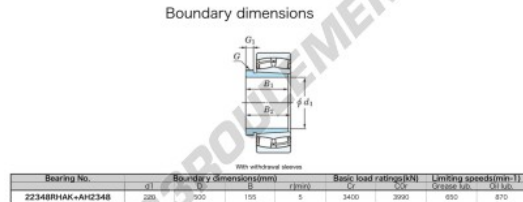

Roulement à rotules sur rouleaux
22348RHAK-AH2348-JTEKT - 22348RHAK-AH2348-JTEKT
<https://www.123roulement.be/roulement-palier/roulement-rouleaux/rotules/22348rhak-ah2348-jtekt>

CARACTÉRISTIQUES PRODUIT

Marque	JTEKT
N° Ean13	3616060794321
Diam. intérieur	220 mm
Diam. extérieur	500 mm
Epaisseur	155 mm
Vitesse limite	650 rpm
Charge dynamique	3400 kN
Charge statique	3990 kN
Conditionnement	1

contact@123roulement.be

02 808 18 02

CRT4 de Lesquin 60 Rue Du Haut De Sainghin 59273 Fretin FRANCE