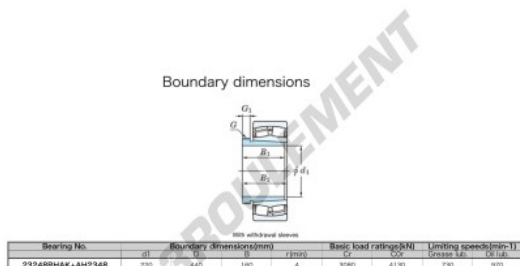

Roulement à rotules sur rouleaux

23248RHAK-AH2348-JTEKT - 23248RHAK-AH2348-JTEKT

https://www.123roulement.be/roulement-palier/roulement-rouleaux/rotules/23248rhak-ah2348-jtekt

CARACTÉRISTIQUES PRODUIT

Marque	JTEKT
N° Ean13	3616060794307
Diam. intérieur	220 mm
Diam. extérieur	440 mm
Epaisseur	160 mm
Vitesse limite	730 rpm
Charge dynamique	3080 kN
Charge statique	4130 kN
Conditionnement	1