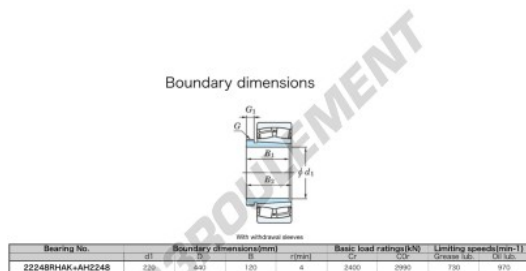

Roulement à rotules sur rouleaux
22248RHAK-AH2248-JTEKT - 22248RHAK-AH2248-JTEKT
<https://www.123roulement.be/roulement-palier/roulement-rouleaux/rotules/22248rhak-ah2248-jtekt>

CARACTÉRISTIQUES PRODUIT

Marque	JTEKT
N° Ean13	3616060794284
Diam. intérieur	220 mm
Diam. extérieur	440 mm
Epaisseur	120 mm
Vitesse limite	730 rpm
Charge dynamique	2400 kN
Charge statique	2990 kN
Conditionnement	1

contact@123roulement.be

02 808 18 02

CRT4 de Lesquin 60 Rue Du Haut De Sainghin 59273 Fretin FRANCE