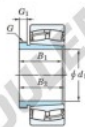

Roulement à rotules sur rouleaux 23048RRK-AH3048-JTEKT - 23048RRK-AH3048-JTEKT

<https://www.123roulement.be/roulement-palier/roulement-rouleaux/rotules/23048rrk-ah3048-jtekt>

Boundary dimensions

CARACTÉRISTIQUES PRODUIT

Marque	JTEKT
N° Ean13	3616060794208
Diam. intérieur	220 mm
Diam. extérieur	360 mm
Epaisseur	92 mm
Vitesse limite	860 rpm
Charge dynamique	1480 kN
Charge statique	2190 kN
Conditionnement	1

contact@123roulement.be

02 808 18 02

CRT4 de Lesquin 60 Rue Du Haut De Sainghin 59273 Fretin FRANCE