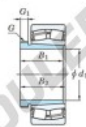

Roulement à rotules sur rouleaux 24144RHAK-AH24144-JTEKT - 24144RHAK-AH24144-JTEKT

<https://www.123roulement.be/roulement-palier/roulement-rouleaux/rotules/24144rhak-ah24144-jtekt>

Boundary dimensions

CARACTÉRISTIQUES PRODUIT

Marque	JTEKT
N° Ean13	3616060794093
Diam. intérieur	200 mm
Diam. extérieur	370 mm
Epaisseur	150 mm
Vitesse limite	880 rpm
Charge dynamique	2330 kN
Charge statique	3550 kN
Conditionnement	1

contact@123roulement.be

02 808 18 02

CRT4 de Lesquin 60 Rue Du Haut De Sainghin 59273 Fretin FRANCE