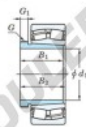

Roulement à rotules sur rouleaux 24044RRK30-AH24044-JTEKT - 24044RRK30-AH24044-JTEKT

<https://www.123roulement.be/roulement-palier/roulement-rouleaux/rotules/24044rrk30-ah24044-jtekt>

Boundary dimensions

CARACTÉRISTIQUES PRODUIT

Marque	JTEKT
N° Ean13	3616060794055
Diam. intérieur	200 mm
Diam. extérieur	340 mm
Epaisseur	118 mm
Vitesse limite	950 rpm
Charge dynamique	1660 kN
Charge statique	2480 kN
Conditionnement	1

contact@123roulement.be

02 808 18 02

CRT4 de Lesquin 60 Rue Du Haut De Sainghin 59273 Fretin FRANCE