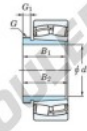

Roulement à rotules sur rouleaux 23044RK-AH3044-JTEKT - 23044RK-AH3044-JTEKT

<https://www.123roulement.be/roulement-palier/roulement-rouleaux/rotules/23044rk-ah3044-jtekt>

Boundary dimensions

CARACTÉRISTIQUES PRODUIT

Marque	JTEKT
N° Ean13	3616060794031
Diam. intérieur	200 mm
Diam. extérieur	340 mm
Epaisseur	90 mm
Vitesse limite	940 rpm
Charge dynamique	1230 kN
Charge statique	1890 kN
Conditionnement	1

contact@123roulement.be

02 808 18 02

CRT4 de Lesquin 60 Rue Du Haut De Sainghin 59273 Fretin FRANCE