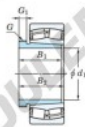

Roulement à rotules sur rouleaux 22340RK-AH3240-JTEKT - 22340RK-AH3240-JTEKT

<https://www.123roulement.be/roulement-palier/roulement-rouleaux/rotules/22340rk-ah3240-jtekt>

Boundary dimensions

CARACTÉRISTIQUES PRODUIT

Marque	JTEKT
N° Ean13	3616060794000
Diam. intérieur	190 mm
Diam. extérieur	420 mm
Epaisseur	138 mm
Vitesse limite	830 rpm
Charge dynamique	2510 kN
Charge statique	2750 kN
Conditionnement	1

contact@123roulement.be

02 808 18 02

CRT4 de Lesquin 60 Rue Du Haut De Sainghin 59273 Fretin FRANCE