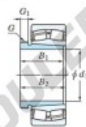

Roulement à rotules sur rouleaux 24140RHAK30-AH24140-JTEKT - 24140RHAK30-AH24140-JTEKT

<https://www.123roulement.be/roulement-palier/roulement-rouleaux/rotules/24140rhak30-ah24140-jtekt>

Boundary dimensions

CARACTÉRISTIQUES PRODUIT

Marque	JTEKT
N° Ean13	3616060793942
Diam. intérieur	190 mm
Diam. extérieur	340 mm
Epaisseur	140 mm
Vitesse limite	990 rpm
Charge dynamique	2000 kN
Charge statique	2970 kN
Conditionnement	1

contact@123roulement.be

02 808 18 02

CRT4 de Lesquin 60 Rue Du Haut De Sainghin 59273 Fretin FRANCE