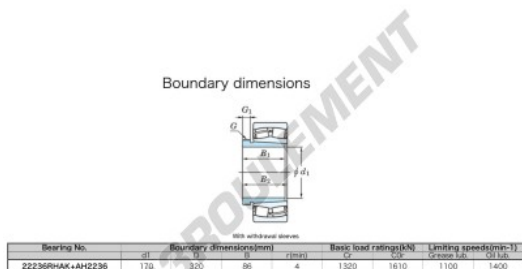

Roulement à rotules sur rouleaux
22236RHAK-AH2236-JTEKT - 22236RHAK-AH2236-JTEKT
<https://www.123roulement.be/roulement-palier/roulement-rouleaux/rotules/22236rhak-ah2236-jtekt>

CARACTÉRISTIQUES PRODUIT

Marque	JTEKT
N° Ean13	3616060793676
Diam. intérieur	170 mm
Diam. extérieur	320 mm
Epaisseur	86 mm
Vitesse limite	1100 rpm
Charge dynamique	1320 kN
Charge statique	1610 kN
Conditionnement	1

contact@123roulement.be

02 808 18 02

CRT4 de Lesquin 60 Rue Du Haut De Sainghin 59273 Fretin FRANCE