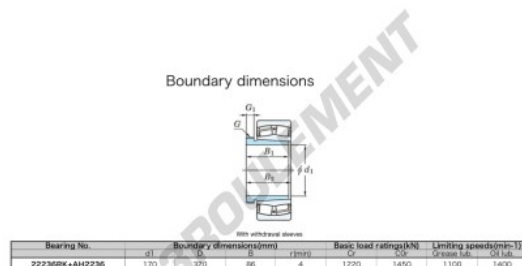

### CARACTÉRISTIQUES PRODUIT

Marque	JTEKT
N° Ean13	3616060793669
Diam. intérieur	170 mm
Diam. intérieur	6.693" inch
Diam. extérieur	320 mm
Diam. extérieur	12.598" inch
Epaisseur	86 mm
Epaisseur	3.386" inch
Vitesse limite	1220 rpm
Charge dynamique	1220 kN
Charge statique	1450 kN
Conditionnement	1