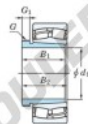

Roulement à rotules sur rouleaux 22332RK-AH2332-JTEKT - 22332RK-AH2332-JTEKT

<https://www.123roulement.be/roulement-palier/roulement-rouleaux/rotules/22332rk-ah2332-jtekt>

Boundary dimensions

CARACTÉRISTIQUES PRODUIT

Marque	JTEKT
N° Ean13	3616060793478
Diam. intérieur	150 mm
Diam. intérieur	5.906" inch
Diam. extérieur	340 mm
Diam. extérieur	13.386" inch
Epaisseur	114 mm
Epaisseur	4.488" inch
Vitesse limite	1100 rpm
Charge dynamique	1720 kN
Charge statique	1790 kN
Conditionnement	1

contact@123roulement.be

02 808 18 02

CRT4 de Lesquin 60 Rue Du Haut De Sainghin 59273 Fretin FRANCE