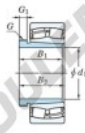

Roulement à rotules sur rouleaux 21316RZK-AH316-JTEKT - 21316RZK-AH316-JTEKT

<https://www.123roulement.be/roulement-palier/roulement-rouleaux/rotules/21316rzk-ah316-jtekt>

Boundary dimensions

CARACTÉRISTIQUES PRODUIT

Marque	JTEKT
N° Ean13	3616060793096
Diam. intérieur	75 mm
Diam. extérieur	170 mm
Epaisseur	39 mm
Vitesse limite	2900 rpm
Charge dynamique	344 kN
Charge statique	339 kN
Conditionnement	1

contact@123roulement.be

02 808 18 02

CRT4 de Lesquin 60 Rue Du Haut De Sainghin 59273 Fretin FRANCE