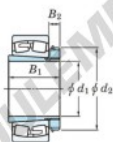

Bearing No.	Boundary dimensions (mm)				Basic load ratings (kN)		Limiting speeds (min <sup>-1</sup> )	
	d1	D	B	r/min	C <sub>r</sub>	C <sub>0r</sub>	Grease lub.	Oil lub.
231/500RK+H31/500	470	830	264	7.5	7750	13000	260	350

### CARACTÉRISTIQUES PRODUIT

Marque	JTEKT
N° Ean13	3616060792808
Diam. intérieur	470 mm
Diam. extérieur	830 mm
Epaisseur	264 mm
Vitesse limite	260 rpm
Charge dynamique	7750 kN
Charge statique	13000 kN
Conditionnement	1