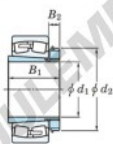

Roulement à rotules sur rouleaux

239-500RK-H39-500-JTEKT - 239-500RK-H39-500-JTEKT

<https://www.123roulement.be/roulement-palier/roulement-rouleaux/rotules/239-500rk-h39-500-jtekt>

Boundary dimensions

Bearing No.	Boundary dimensions (mm)			Basic load ratings (kN)		Limiting speeds (min ⁻¹)		
	d ₁	d ₂	B	C ₁₀	C ₀₁₀	Grease lub.	Oil lub.	
239/500RK+H39/500	470	670	128	5	3330	6310	330	440

CARACTÉRISTIQUES PRODUIT

Marque	JTEKT
N° Ean13	3616060792785
Diam. intérieur	470 mm
Diam. extérieur	670 mm
Epaisseur	128 mm
Vitesse limite	330 rpm
Charge dynamique	3330 kN
Charge statique	6310 kN
Conditionnement	1