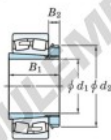

Roulement à rotules sur rouleaux 23996RK-H3996-JTEKT - 23996RK-H3996-JTEKT

<https://www.123roulement.be/roulement-palier/roulement-rouleaux/rotules/23996rk-h3996-jtekt>

Boundary dimensions

Bearing No.	Boundary dimensions (mm)				Basic load ratings (kN)		Limiting speeds (min ⁻¹)	
	d ₁	D	B	rimed	C _r	C _{0r}	Grease lub.	Oil lub.
23996RK-H3996	450	650	128	5	3290	6130	350	460

CARACTÉRISTIQUES PRODUIT

Marque	JTEKT
N° Ean13	3616060792709
Diam. intérieur	450 mm
Diam. extérieur	650 mm
Epaisseur	128 mm
Vitesse limite	350 rpm
Charge dynamique	3290 kN
Charge statique	6130 kN
Conditionnement	1