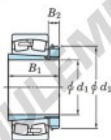

Roulement à rotules sur rouleaux 23192RK-H3192-JTEKT - 23192RK-H3192-JTEKT

<https://www.123roulement.be/roulement-palier/roulement-rouleaux/rotules/23192rk-h3192-jtekt>

Boundary dimensions

| Bearing No. | d1 | Boundary dimensions (mm) | | r (mm) | Basic load ratings (kN) | | Limiting speeds (min. 1) | |
|---------------|-----|--------------------------|-----|--------|-------------------------|-------|--------------------------|----------|
| | | B | B1 | | C0 | C0r | Grease lub. | Oil lub. |
| 23192RK-H3192 | 430 | 760 | 240 | 7.5 | 6510 | 10800 | 310 | 410 |

CARACTÉRISTIQUES PRODUIT

| | |
|------------------|---------------|
| Marque | JTEKT |
| N° Ean13 | 3616060792648 |
| Diam. intérieur | 430 mm |
| Diam. extérieur | 760 mm |
| Epaisseur | 240 mm |
| Vitesse limite | 310 rpm |
| Charge dynamique | 6510 kN |
| Charge statique | 10800 kN |
| Conditionnement | 1 |