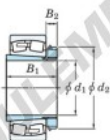

## Roulement à rotules sur rouleaux 23992RK-H3992-JTEKT - 23992RK-H3992-JTEKT

<https://www.123roulement.be/roulement-palier/roulement-rouleaux/rotules/23992rk-h3992-jtekt>

Boundary dimensions

Bearing No.	Boundary dimensions (mm)				Basic load ratings (kN)		Limiting speeds (min <sup>-1</sup> )	
	d1	D	B	r/min	Cr	COcr	Grease lub.	Oil lub.
23992RK-H3992	430	620	118	4	2890	5350	370	500

### CARACTÉRISTIQUES PRODUIT

Marque	JTEKT
N° Ean13	3616060792617
Diam. intérieur	430 mm
Diam. extérieur	620 mm
Epaisseur	118 mm
Vitesse limite	370 rpm
Charge dynamique	2890 kN
Charge statique	5350 kN
Conditionnement	1