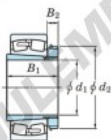

Roulement à rotules sur rouleaux 23188RK-H3188-JTEKT - 23188RK-H3188-JTEKT

<https://www.123roulement.be/roulement-palier/roulement-rouleaux/rotules/23188rk-h3188-jtekt>

Boundary dimensions

Bearing No.	Boundary dimensions (mm)				Basic load ratings (kN)		Limiting speeds (min ⁻¹)	
	d	D	B	b (mm)	C _r	C _{0P}	Grease lub.	Oil lub.
23188RK-H3188	410	720	226	6	5800	9600	330	440

CARACTÉRISTIQUES PRODUIT

Marque	JTEKT
N° Ean13	3616060792563
Diam. intérieur	410 mm
Diam. extérieur	720 mm
Epaisseur	226 mm
Vitesse limite	330 rpm
Charge dynamique	5800 kN
Charge statique	9600 kN
Conditionnement	1