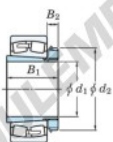

Roulement à rotules sur rouleaux 23284RK-H3284-JTEKT - 23284RK-H3284-JTEKT

<https://www.123roulement.be/roulement-palier/roulement-rouleaux/rotules/23284rk-h3284-jtekt>

Boundary dimensions

Bearing No.	Boundary dimensions (mm)				Basic load ratings (kN)		Limiting speeds (min ⁻¹)	
	d	D	B	r (mm)	C _r	C _{10r}	Grease lub.	Oil lub.
23284RK-H3284	400	760	272	7.5	8130	11500	320	430

CARACTÉRISTIQUES PRODUIT

Marque	JTEKT
N° Ean13	3616060792518
Diam. intérieur	400 mm
Diam. extérieur	760 mm
Epaisseur	272 mm
Vitesse limite	320 rpm
Charge dynamique	8130 kN
Charge statique	11500 kN
Conditionnement	1