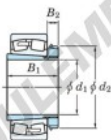

Roulement à rotules sur rouleaux 23280RHAK-H3280-JTEKT - 23280RHAK-H3280-JTEKT

<https://www.123roulement.be/roulement-palier/roulement-rouleaux/rotules/23280rhak-h3280-jtekt>

Boundary dimensions

Bearing No.	Boundary dimensions (mm)				Basic load ratings (kN)		Limiting speeds (min ⁻¹)	
	d ₁	D	B	b	C _r	C _{0P}	Grease lub.	Oil lub.
23280RHAK-H3280	380	720	256	6	7320	10600	350	460

CARACTÉRISTIQUES PRODUIT

Marque	JTEKT
N° Ean13	3616060792440
Diam. intérieur	380 mm
Diam. extérieur	720 mm
Epaisseur	256 mm
Vitesse limite	350 rpm
Charge dynamique	7320 kN
Charge statique	10600 kN
Conditionnement	1